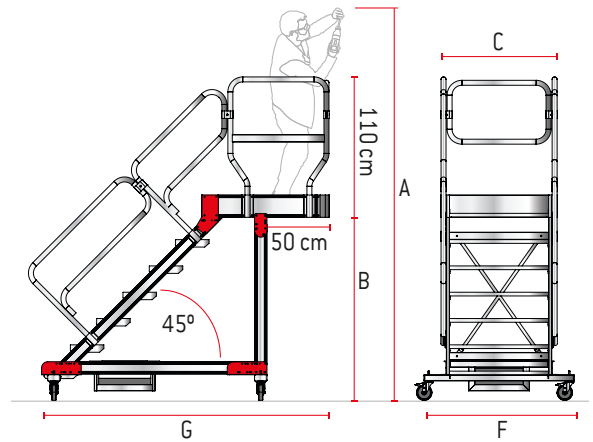

SB-T

Escalera con voladizo. Tramex.

Escada com cantiléver. Tramex.

Amplia plataforma de trabajo en tramex de 85x100 cm.
Ampla plataforma de trabalho em tramex de 85x100 cm.

Peldaño antideslizante en tramex de 27 cm.
Degrau antiderrapante em tramex de 27 cm.

Nota: Se entrega desmontado. Montaje sencillo.
Nota: Entregue desmontado. Montagem simples.

CARACTERÍSTICAS TÉCNICAS

ART.	Nº PELDAÑOS Nº DEGRAUS	PESO (Kg)	A. (cm)	B. (cm)	C. (cm)	F. (cm)	G. (cm)
SB-T-04	4	165	267	87	85	120	169
SB-T-05	5	148	288	108	85	120	190
SB-T-06	6	155	310	130	85	120	211
SB-T-07	7	163	331	151	85	120	232
SB-T-08	8	144	352	172	85	120	253
SB-T-09	9	152	373	193	85	120	275
SB-T-10	10	128	394	214	85	120	296
SB-T-11	11	135	416	236	85	120	317
SB-T-12	12	145	437	257	85	120	338

ACCESORIOS OPCIONALES | ACESSÓRIOS OPCIONAIS

ART.	DESCRIPCIÓN / DESCRICÃO
S-CANCF85	Cancela de seguridad frontal de 85 cm. / Porta de segurança frontal de 85 cm.
S-CANCL-D	Cancela de seguridad lateral derecha. / Porta de segurança lateral direita.
S-CANCL-I	Cancela de seguridad lateral izquierda. / Porta de segurança lateral esquerda.
S-EH	Base estabilizadora con husillos. / Base estabilizadora com fusos.
S-SLIBRE-F	Salida libre frontal sin cancela. / Saída frontal livre sem porta.
S-SLIBRE-D	Salida libre lateral derecha sin cancela. / Saída lateral direita livre sem porta.
S-SLIBRE-I	Salida libre lateral izquierda sin cancela. / Saída lateral esquerda livre sem porta.
SB-PA	Parapeto de seguridad para trabajos en altura. / Parapeito de segurança para trabalhos em altura.