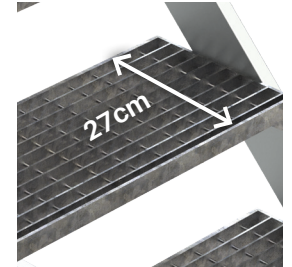

SB-T

Escalera con voladizo. Tramex.

Escada com cantiléver. Tramex.

Amplia plataforma de trabajo en tramex de 85x100 cm.
Ampla plataforma de trabalho em tramex de 85x100 cm.

Peldaño antideslizante en tramex de 27 cm.
Degrau antiderrapante em tramex de 27 cm.

Nota: Se entrega desmontado. Montaje sencillo.
Nota: Entregue desmontado. Montagem simples.

CARACTERÍSTICAS TÉCNICAS

ART.	Nº PELDAÑOS Nº DEGRAUS	PESO (Kg)	A. (cm)	B. (cm)	C. (cm)	F. (cm)	G. (cm)
SB-T-04	4	165	267	87	85	120	169
SB-T-05	5	148	288	108	85	120	190
SB-T-06	6	155	310	130	85	120	211
SB-T-07	7	163	331	151	85	120	232
SB-T-08	8	144	352	172	85	120	253
SB-T-09	9	152	373	193	85	120	275
SB-T-10	10	128	394	214	85	120	296
SB-T-11	11	135	416	236	85	120	317
SB-T-12	12	145	437	257	85	120	338

ACCESORIOS OPCIONALES | ACESSÓRIOS OPCIONAIS

ART.	DESCRIPCIÓN / DESCRICÃO
S-CANCF85	Cancela de seguridad frontal de 85 cm. / Porta de segurança frontal de 85 cm.
S-CANCL-D	Cancela de seguridad lateral derecha. / Porta de segurança lateral direita.
S-CANCL-I	Cancela de seguridad lateral izquierda. / Porta de segurança lateral esquerda.
S-EH	Base estabilizadora con husillos. / Base estabilizadora com fusos.
S-SLIBRE-F	Salida libre frontal sin cancela. / Saída frontal livre sem porta.
S-SLIBRE-D	Salida libre lateral derecha sin cancela. / Saída lateral direita livre sem porta.
S-SLIBRE-I	Salida libre lateral izquierda sin cancela. / Saída lateral esquerda livre sem porta.
SB-PA	Parapeto de seguridad para trabajos en altura. / Parapeito de segurança para trabalhos em altura.