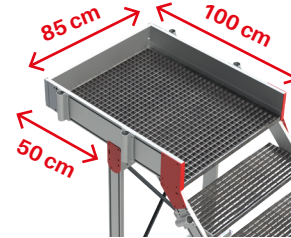

SB-T

Escalera con voladizo. Tramex.

Escada com cantiléver. Tramex.

Amplia plataforma de trabajo en tramex de 85x100 cm.
Ampla plataforma de trabalho em tramex de 85x100 cm.

Peldaño antideslizante en tramex de 27 cm.
Degrau antiderrapante em tramex de 27 cm.

Nota: Se entrega desmontado. Montaje sencillo.
Nota: Entregue desmontado. Montagem simples.

CARACTERÍSTICAS TÉCNICAS

ART.	Nº PELDAÑOS Nº DEGRAUS	PESO (Kg)	A. (cm)	B. (cm)	C. (cm)	F. (cm)	G. (cm)
SB-T-04	4	165	267	87	85	120	169
SB-T-05	5	148	288	108	85	120	190
SB-T-06	6	155	310	130	85	120	211
SB-T-07	7	163	331	151	85	120	232
SB-T-08	8	144	352	172	85	120	253
SB-T-09	9	152	373	193	85	120	275
SB-T-10	10	128	394	214	85	120	296
SB-T-11	11	135	416	236	85	120	317
SB-T-12	12	145	437	257	85	120	338

ACCESORIOS OPCIONALES | ACESSÓRIOS OPCIONAIS

ART.	DESCRIPCIÓN / DESCRICÃO
S-CANCF85	Cancela de seguridad frontal de 85 cm. / Porta de segurança frontal de 85 cm.
S-CANCL-D	Cancela de seguridad lateral derecha. / Porta de segurança lateral direita.
S-CANCL-I	Cancela de seguridad lateral izquierda. / Porta de segurança lateral esquerda.
S-EH	Base estabilizadora con husillos. / Base estabilizadora com fusos.
S-SLIBRE-F	Salida libre frontal sin cancela. / Saída frontal livre sem porta.
S-SLIBRE-D	Salida libre lateral derecha sin cancela. / Saída lateral direita livre sem porta.
S-SLIBRE-I	Salida libre lateral izquierda sin cancela. / Saída lateral esquerda livre sem porta.
SB-PA	Parapeto de seguridad para trabajos en altura. / Parapeito de segurança para trabalhos em altura.