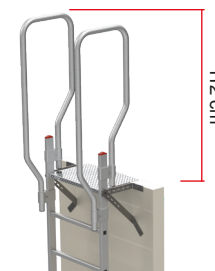

SVSO

Escalera vertical de seguridad sin jaula de protección.
Escada vertical de segurança sem gaiola de proteção.

Chapa antideslizante para salir con seguridad.
Placa antiderrapante para uma saída segura.

Altura de barandilla de 112 cm.
Altura do gradil de 112 cm.

Detalle peldaño de 3 cm.
Detalhe degrau de 3 cm.

ACCESORIOS OPCIONALES | ACESSÓRIOS OPCIONAIS

ART.	DESCRIPCIÓN / DESCRIÇÃO
SVS-P	Separación especial de pared. Medida de 25 a 78 cm. Separação especial. Medida de 25 a 78 cm.
SVS-S	Soporte para fijación a panel sandwich.

SVS-P

SVS-S

CARACTERÍSTICAS TÉCNICAS

ART.	ALTURA (m)
SVS0-124	0.96 / 1.24
SVS0-152	1.24 / 1.52
SVS0-180	1.52 / 1.80
SVS0-208	1.80 / 2.08
SVS0-236	2.08 / 2.36
SVS0-264	2.36 / 2.64
SVS0-292	2.64 / 2.92

Nota: Se entrega desmontado. Montaje sencillo.
Nota: Entregue desmontado. Montagem simples.