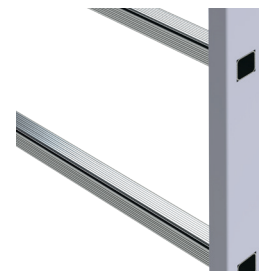

SVSO

Escalera vertical de seguridad sin jaula de protección.
Escada vertical de segurança sem gaiola de proteção.

Chapa antideslizante para salir con seguridad.
Placa antiderrapante para uma saída segura.

Altura de barandilla de 112 cm.
Altura do gradil de 112 cm.

Detalle peldaño de 3 cm.
Detalhe degrau de 3 cm.

ACCESORIOS OPCIONALES | ACESSÓRIOS OPCIONAIS

ART.	DESCRIPCIÓN / DESCRIÇÃO
SVS-P	Separación especial de pared. Medida de 25 a 78 cm. Separação especial. Medida de 25 a 78 cm.
SVS-S	Soporte para fijación a panel sandwich.

SVS-P

SVS-S

CARACTERÍSTICAS TÉCNICAS

ART.	ALTURA (m)
SVS0-124	0.96 / 1.24
SVS0-152	1.24 / 1.52
SVS0-180	1.52 / 1.80
SVS0-208	1.80 / 2.08
SVS0-236	2.08 / 2.36
SVS0-264	2.36 / 2.64
SVS0-292	2.64 / 2.92

Nota: Se entrega desmontado. Montaje sencillo.
Nota: Entregue desmontado. Montagem simples.