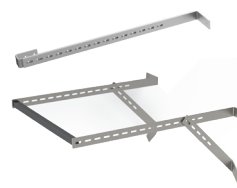

SVSO

Escalera vertical de seguridad sin jaula de protección.
Escada vertical de segurança sem gaiola de proteção.

Chapa antideslizante para salir con seguridad.
Placa antiderrapante para uma saída segura.

Altura de barandilla de 112 cm.
Altura do gradil de 112 cm.

Detalle peldaño de 3 cm.
Detalhe degrau de 3 cm.

ACCESORIOS OPCIONALES | ACESSÓRIOS OPCIONAIS

ART.	DESCRIPCIÓN / DESCRIÇÃO
SVS-P	Separación especial de pared. Medida de 25 a 78 cm. Separação especial. Medida de 25 a 78 cm.
SVS-S	Soporte para fijación a panel sandwich.

SVS-P

SVS-S

CARACTERÍSTICAS TÉCNICAS

ART.	ALTURA (m)
SVS0-124	0.96 / 1.24
SVS0-152	1.24 / 1.52
SVS0-180	1.52 / 1.80
SVS0-208	1.80 / 2.08
SVS0-236	2.08 / 2.36
SVS0-264	2.36 / 2.64
SVS0-292	2.64 / 2.92

Nota: Se entrega desmontado. Montaje sencillo.
Nota: Entregue desmontado. Montagem simples.